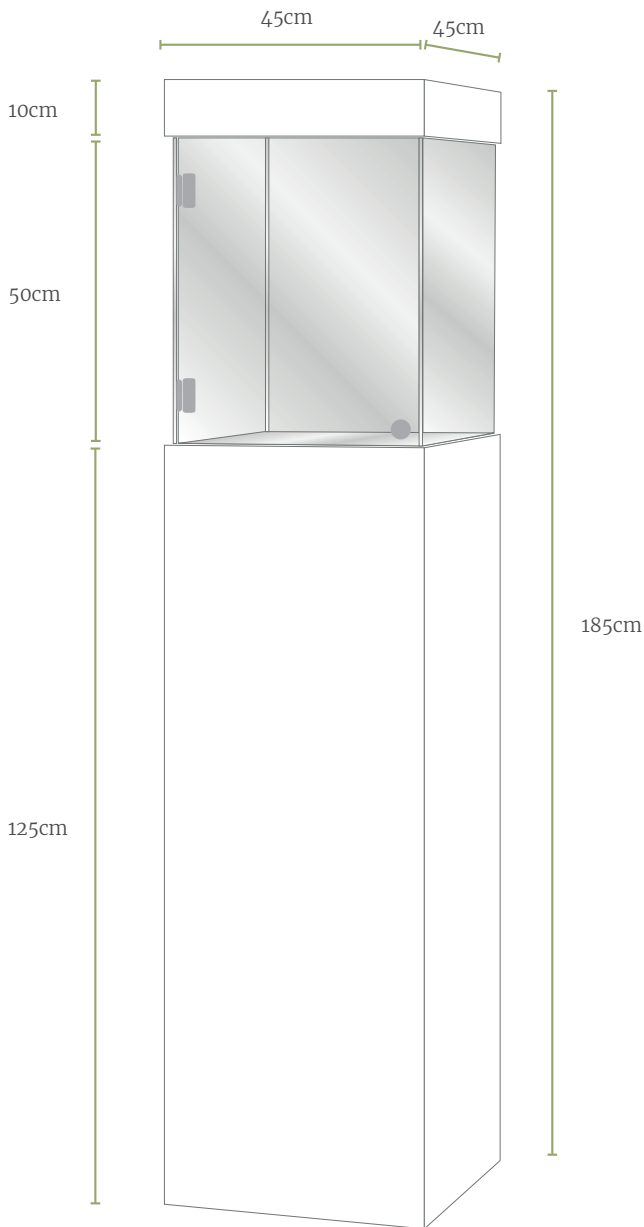

Equipment & Veranstaltungstechnik

MIETVITRINE G

 Rental showcase G

- Beleuchtung:
Duo-Leuchten seitlich (3.000 K)
& LED steuerbar oben (2.700-5.000 K)
- absperribar
- Licht dimmbar
- Holz lackiert, weiß / Verbundglas
- Lighting:
duo lights from side (3000 K)
& LED downlight contrallable
(2700-5000 K)
- lockable
- light controlable
- Wood lacquered, white / intermediate glas