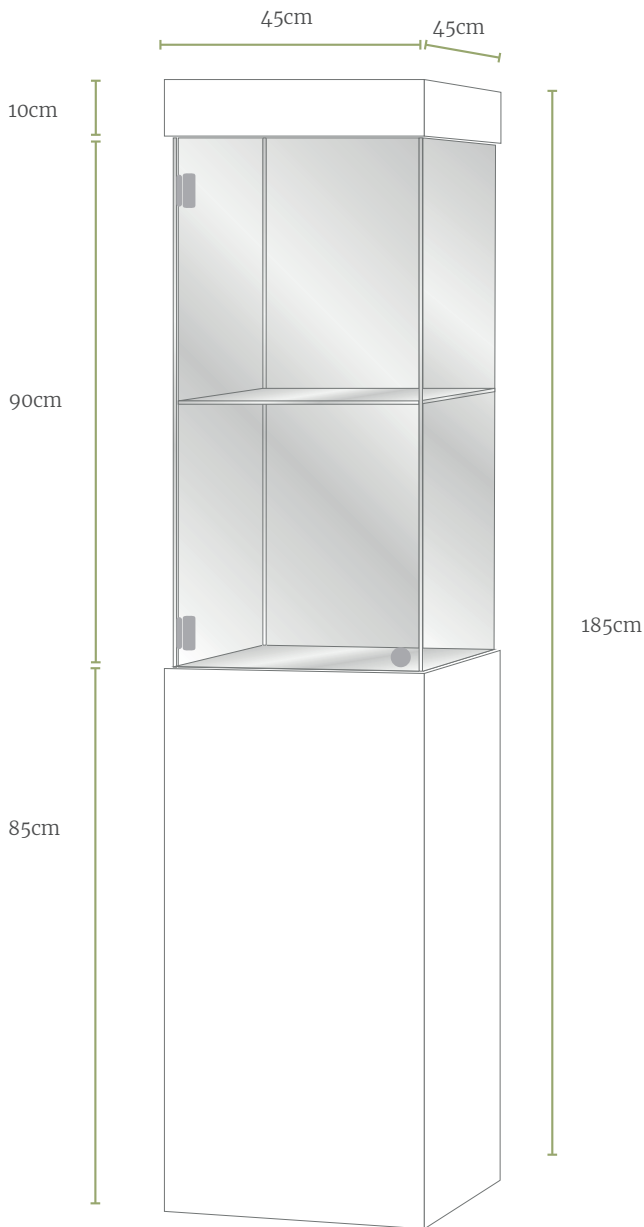

Equipment & Veranstaltungstechnik

MIETVITRINE Ga Rental showcase Ga

- Beleuchtung:
Duo-Leuchten seitlich (3.000 K)
& LED steuerbar oben (2.700-5.000 K)
- absperrbar
- Licht dimmbar
- Holz lackiert, weiß / Verbundglas
- Einlegeboden herausnehmbar
- *Lighting:*
duo lights from side (3000 K)
& LED downlight contrallable
(2700-5000 K)
- *lockable*
- *light controlable*
- *Wood lacquered, white / intermediate glas*
- *removable shelf*