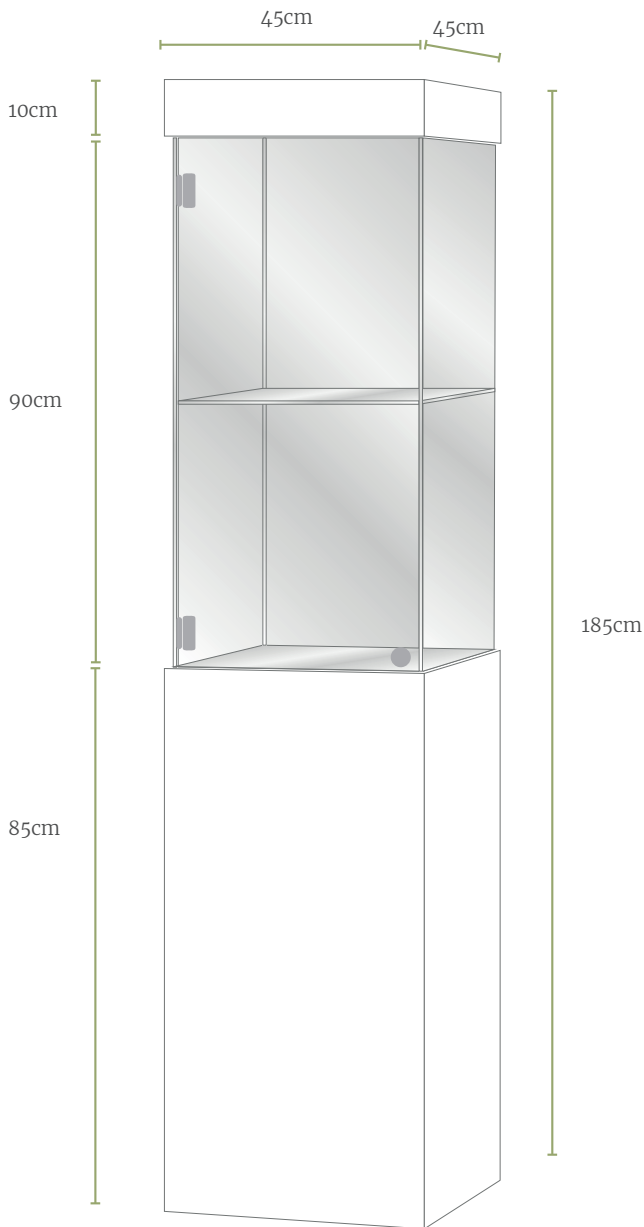

Equipment & Veranstaltungstechnik

MIETVITRINE Ga Rental showcase Ga

- Beleuchtung:
Duo-Leuchten seitlich (3.000 K)
& LED steuerbar oben (2.700-4.000 K)
- abschließbar
- Licht dimmbar
- Holz lackiert, weiß / Verbundglas
- Einlegeboden herausnehmbar
- *Lighting:*
duo lights from side (3000 K)
& LED downlight contrallable
(2700-4000 K)
- *lockable*
- *light controlable*
- *Wood lacquered, white / intermediate glas*
- *removable shelf*