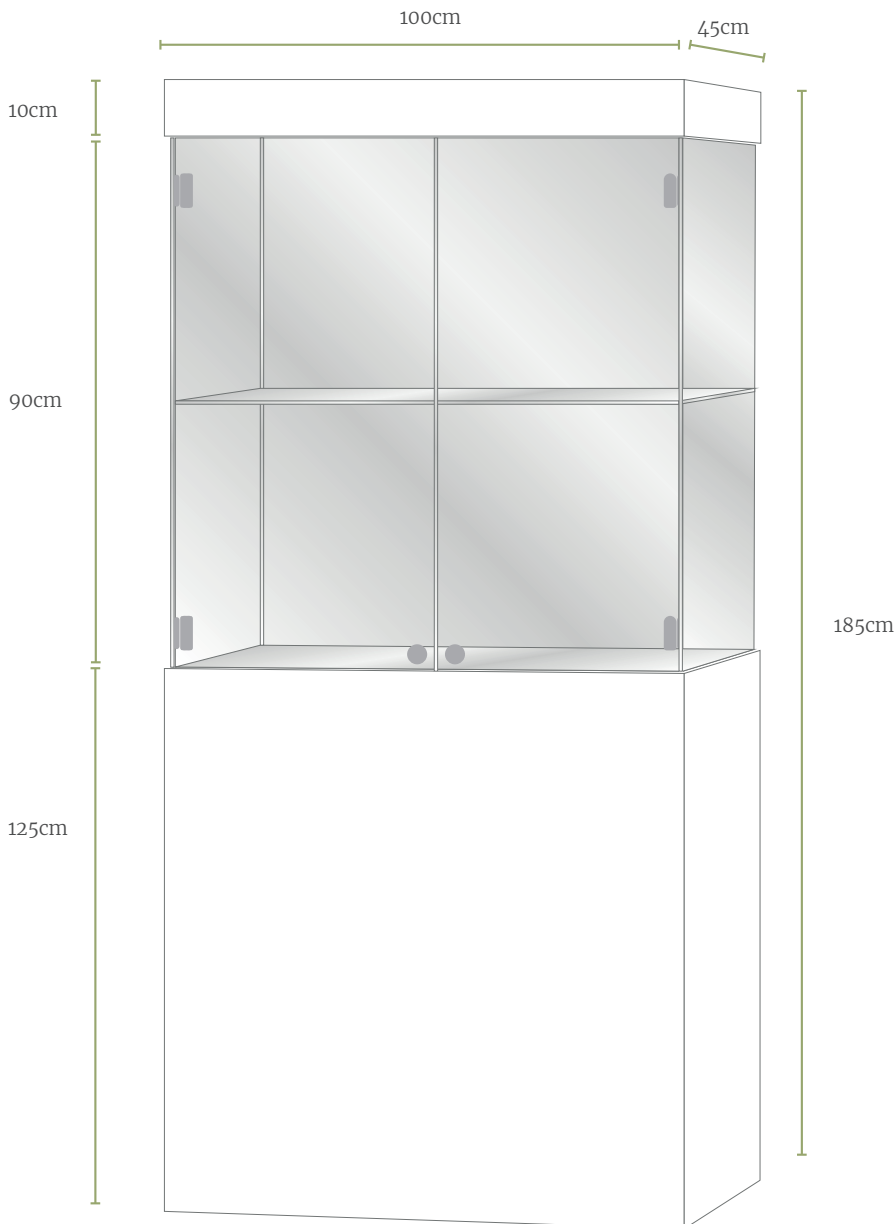

# VITRINE H Rental showcase H

- Duo-Leuchten seitlich (3.000 K)
- LED steuerbar oben (2.700-5.000 K)
- absperrbar
- Licht dimmbar
- Holz lackiert, weiß / Verbundglas
- Einlegeboden herausnehmbar

- duo lights from side (3000 K)
- LED downlight contrrollable (2700-5000 K)
- lockable
- light controlable
- Wood lacquered, white / intermediate glas
- removable shelf