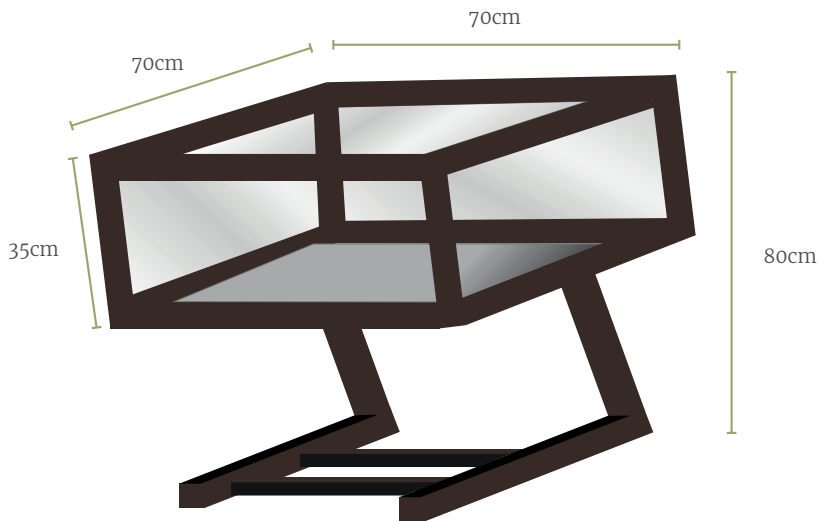

Equipment & Veranstaltungstechnik

VITRINE SGa Rental showcase SGa

- Beleuchtung: 2x LED seitlich
- absperrenbar
- Licht dimmbar
- Eisen oxidiert / Panzerglas
- *Lighting: 2x LED from side*
- *lockable*
- *light controlable*
- *Iron / safety glas*