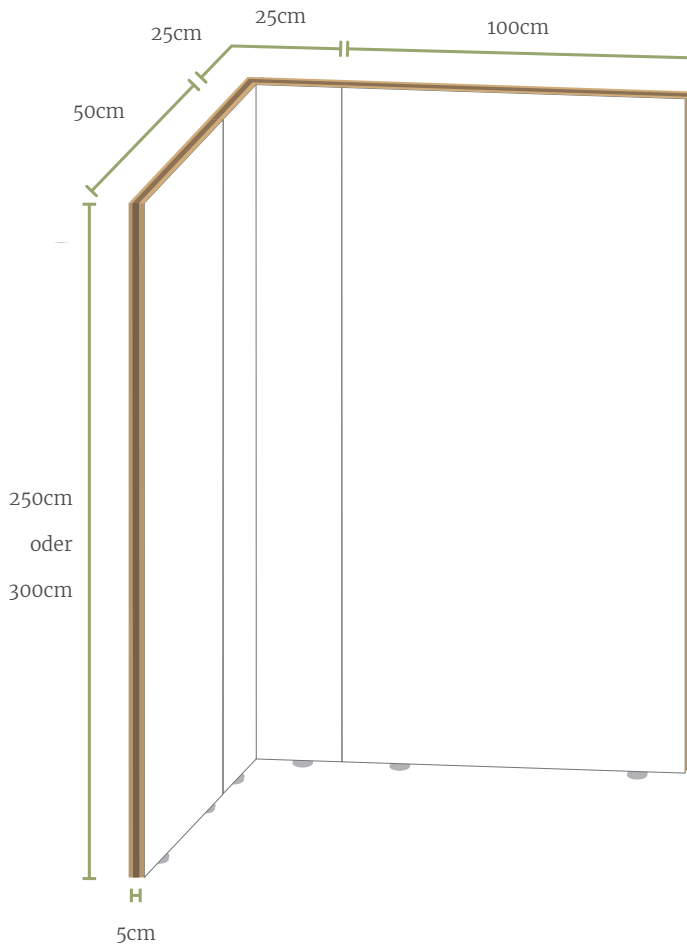

# VOMO-LEICHTBAUSYSTEM *VOMO wall systems*

- Hochwertige Optik
- Raumgestaltung inklusive Türen (mehrere Varianten)
- Deckenbespannung möglich
- 2,5 oder 3m Wandhöhe
- Signage oder Gestaltung mittels wieder ablösbarer Sticker
- Sondermaße auf Anfrage

- *high-end look*
- *room design including doors (different styles)*
- *textile covered ceiling available*
- *2.5 or 3m wall height*
- *Signage or design by removable stickers*
- *special sizes available on request*